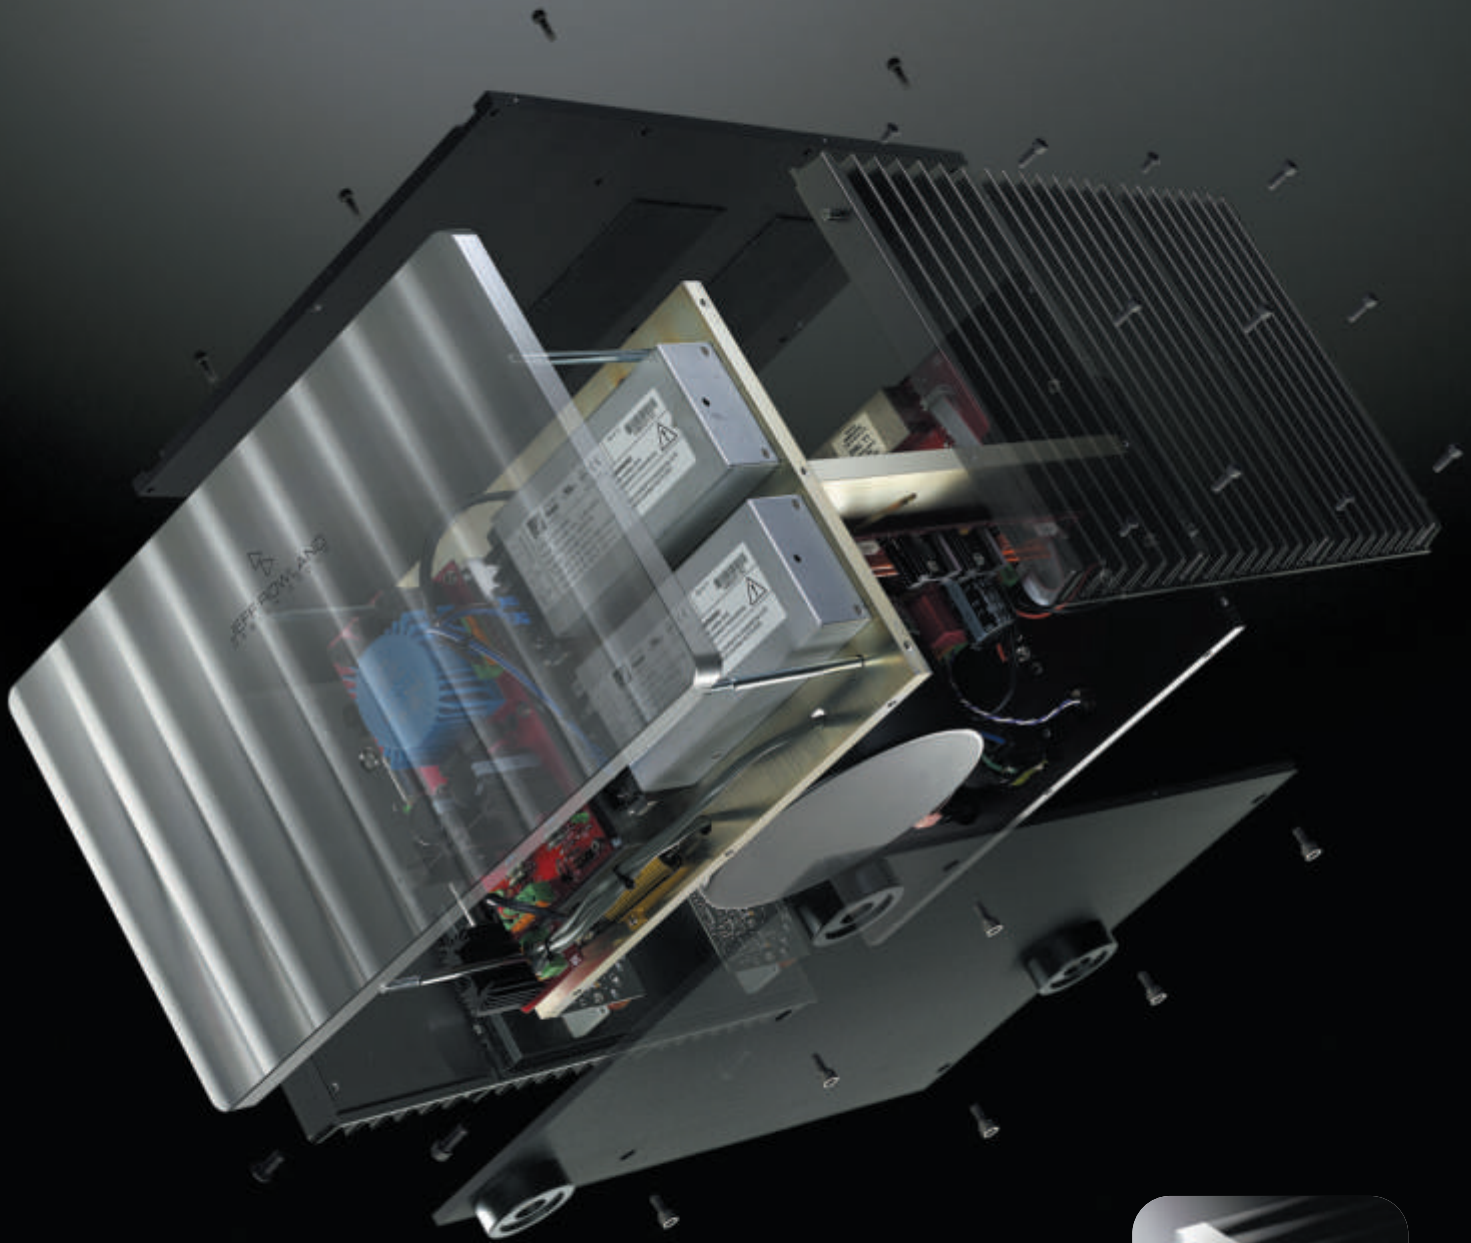

JEFF ROWLAND
DESIGN GROUP

Stato dell'arte, senza tempo.

MODEL 302
FINALE DI POTENZA STEREO

MODEL 201
FINALI DI POTENZA MONO