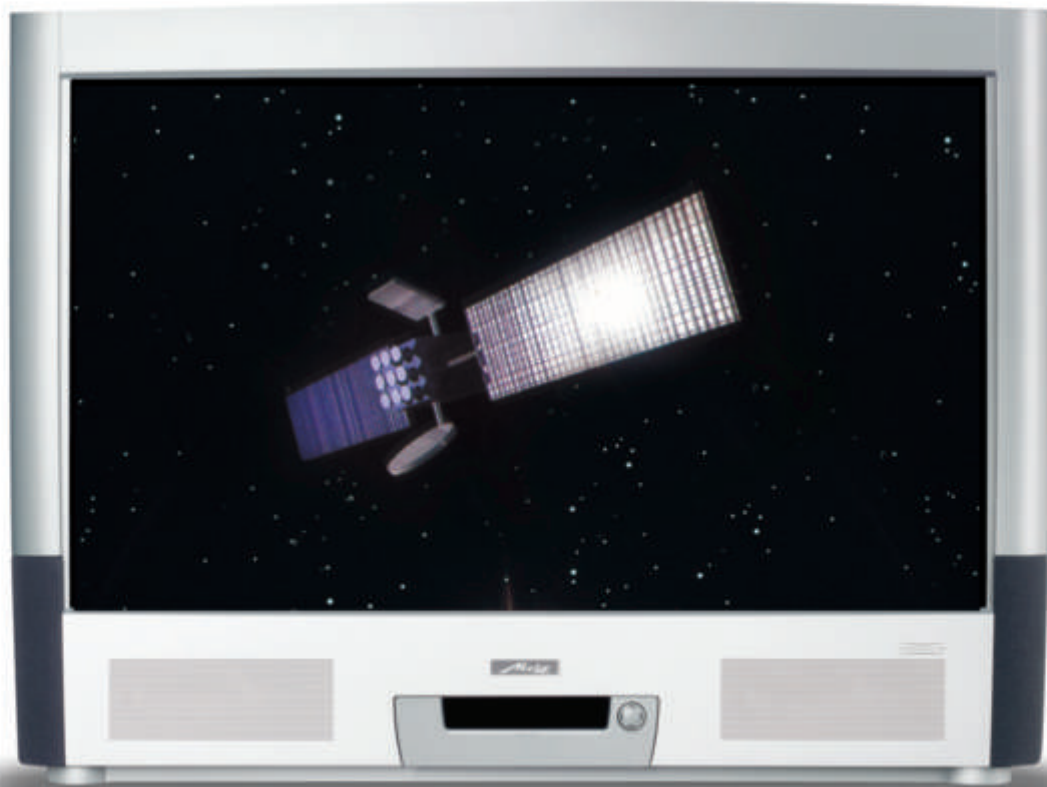

Domani che programmi avete?

Kibrin & Calce

Metz Spectral 82. Già pronto per la tecnologia di domani.

La televisione digitale sarà presto una realtà disponibile a tutti. E Metz è già pronta per questa tecnologia.

I televisori della serie Spectral ad esempio sono realizzati attorno ad un telaio modulare in grado di accettare fino a quattro schede di espansione tra cui un ricevitore digitale terrestre compatibile DVB-T, il sistema che entro il 2006 prenderà il posto del tradizionale ricevitore analogico. Ed attraverso questi moduli di espansione si ha la certezza che il proprio televisore non diverrà mai obsole

garantendo sempre in futuro la compatibilità con standard che non sono ancora stati concepiti.

La qualità indiscussa degli schermi piatti MecaFlat, unita alla più sofisticata elaborazione del segnale video a 100 hertz, offre immagini perfette, prive di velature e trascinamenti grazie anche alle nuove tecnologie di scansione progressiva, interpolazione di linea e di riduzione del rumore video. Se state quindi pensando ai vostri programmi futuri contate pure su Metz.

Di serie su tutti i TV Metz: Cinescopio ultrapiatto MecaFlat, 100Hz, Tuner Hyperband PLL per larghezza canale 7/8 MHz, sicurezza bambini, spegnimento automatico a fine trasmissioni, presa cuffia sul frontale, logo dell'emittente, memorizzazione automatica dei canali, stand by e telecomando, finitura Black o Silver